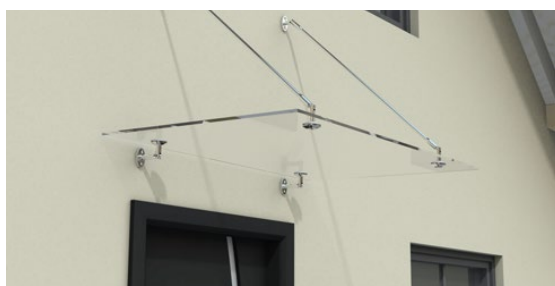

gop Entrétak® Cumulus 1400

B 1400 x D 900 x H 160 mm

Takskiva av 10 mm klart laminerat säkerhetsglas och beslag av rostfritt stål.